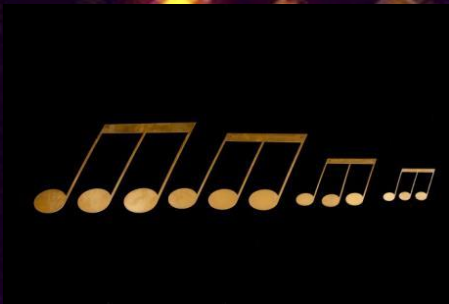

Rideau de fil
Hauteur : 2m/1m
Coloris : or ou argent
Nombre : 10
Prix : 10.-/pièce

Fleurs colorées sur Tige
Hauteur : 2m20/2m/ 1m50
Ø 80cm/60cm/40cm/25cm
Coloris : divers coloris
Quantité : 30 pièces
Prix : 30.-/pièce

Jeté de Canapé Fourrure
Hauteur : 2m/2m50 cm
Coloris : Rose Fluo
Nombre : 2
Prix : 20.- /pièce

Fleurs 70's
Hauteur : 70 cm
Coloris : divers coloris
Nombre : 10
Prix : 30.- /pièce

Note de musique

Hauteur : xs/s/m/l