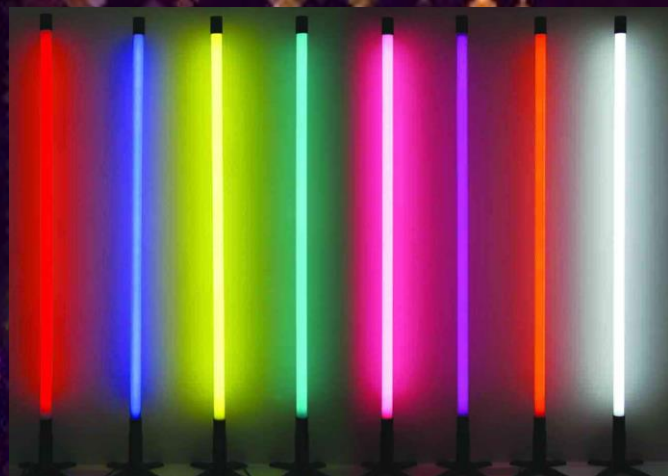

DÉMENTIEL
décoration événementielle

Thème Disco
70's
Flower power

Néon de couleur

1m20

Diverses couleurs

35 pièces

15.-/pièce

Cube disco lumineux

2mx1m

Multicolore

4 pièces

150.-/pièce

Guitare
Hauteur : 220cm
Coloris : blanche
Nombre : 1
Prix : 180.-

Boule à Facette
Diverses Tailles
Coloris : Argent
Nombre : à la demande
Prix : de 10.- à 150.-
/pièce