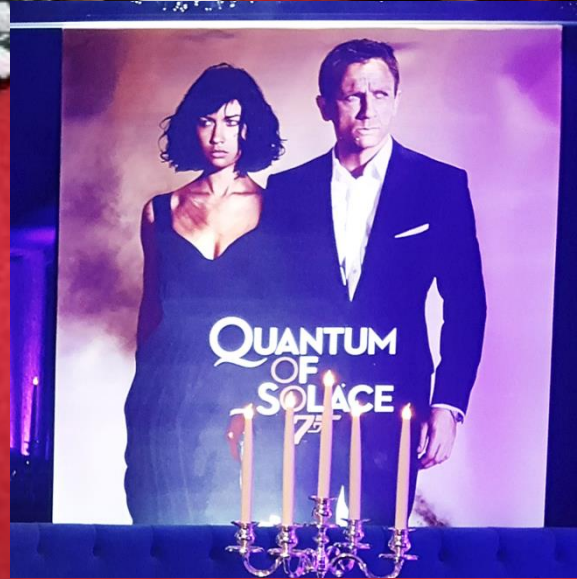

D E M E N T I E L

décoration événementielle

CASINO

Cartes Géantes
3 pièces
2mx1m25
30.- HT/pièce

Grandes Cartes
3 pièces
1m30
30.- HT/pièce

Jeton de Poker
5 pièces
Diverses couleurs
Ø83cm
30.- HT/pièce

Jeton de Poker forex
5 pièces
Ø50cm
15.- HT/pièce

Dés Lumineux
12 pièces
Diverses couleurs
40cmx40cm
30.- HT/pièce

Silhouette James Bond Girl
1 pièce
Noir
1m80
80.- HT/pièce

Affiche James Bond
2 pièces
1mx1m50
50.-HT/pièce

Vase Martini
6 pièces
68cm
60.- HT/pièce