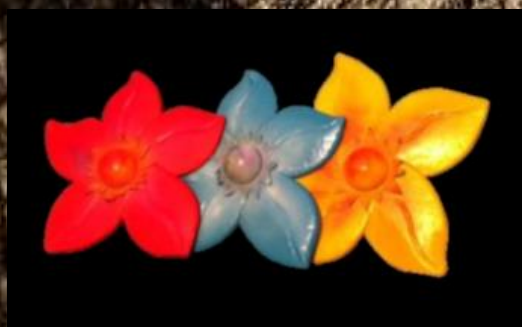

Champignon jaune

Dimensions : 2m30/Ø2m

Coloris : jaune et rouge

Quantité : 1

Prix : 180.- /pièce

Chanterelle
Hauteur : 1 m 65/1m20
Coloris : Blanc
Nombre : 1
Prix : 80.-/pièce

Chanterelle
Hauteur : 1m85 /1m40
Coloris : Jaune
Nombre : 1
Prix : 80.- /pièce

Champignon Design
Hauteur : 2m20 /1m60
Coloris : rouge et orange
Nombre : 1
Prix : 180.- /pièce

Champignon Psychédélique
Hauteur : 2m40
Coloris : rose, violet et bleu
Nombre : 1
Prix : 150.- /pièce

Fleurs 70's
Dimensions : 70 cm
Coloris : divers
coloris
Nombre : 10
Prix : 30.- /pièce

Fleurs colorées sur Tige
Hauteur : 2m20/2m/ 1m50
Ø 80cm/60cm/40cm/25cm
Coloris : divers coloris
Quantité : 30 pièces
Prix : 30.-/pièce

Arbre Féérique
(points d'accroche au plafond nécessaires)
1 pièce
H4m50 Ø7m
2'000 .-