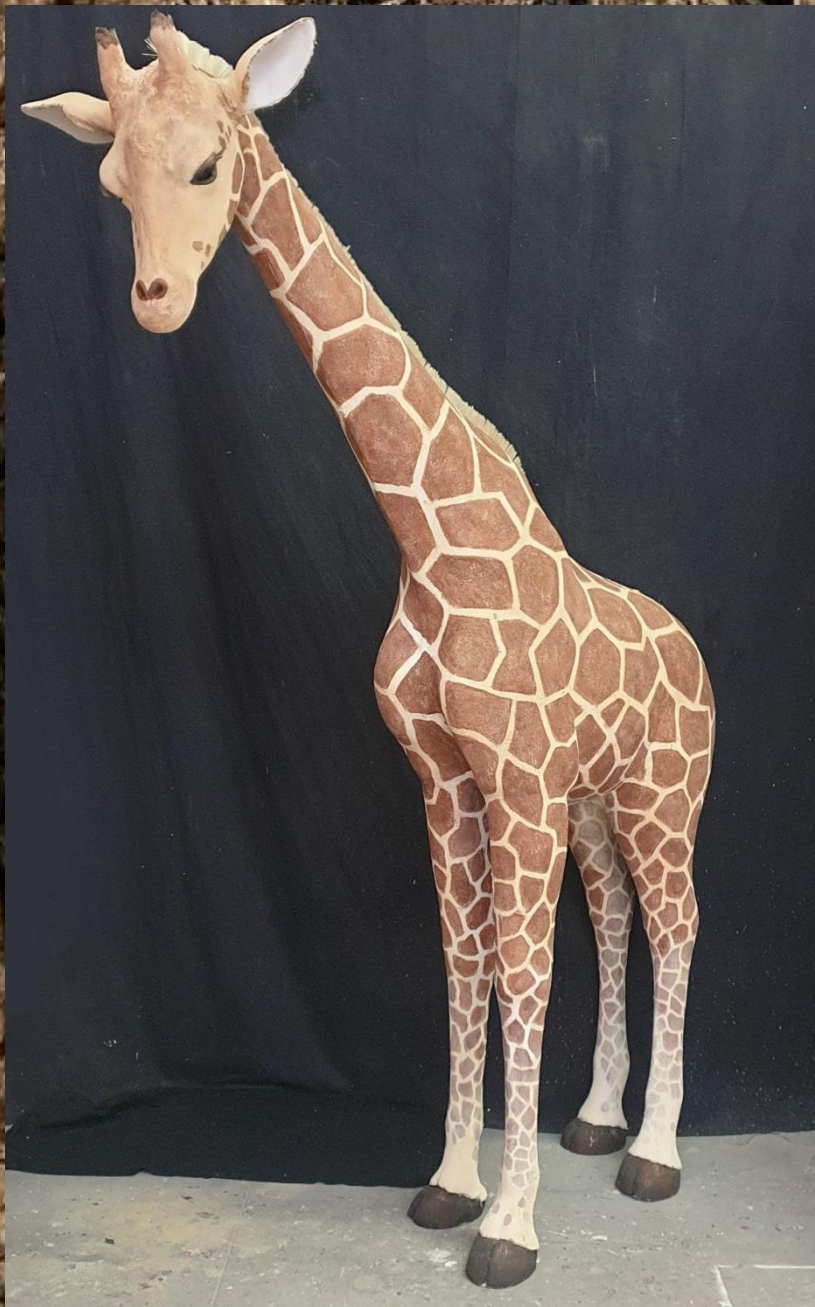

DEMENTIEL
décoration événementielle

LES ANIMAUX

Gorille
Dimensions : 1m10
Coloris : noir
Nombre : 1
Prix : 150 .-/pièce

Crocodile
Dimensions : 1m10
Coloris : vert
Nombre : 1
Prix : 150 .-/pièce

Girafe

Hauteur : 2m30

Largeur : 1m75

Profondeur : 40cm

Coloris : Naturel

Nombre : 1

Prix : 180.- /pièce

Serpent sur Arbre

Hauteur : 2m30

Largeur : 1m60

Profondeur : 80cm

Coloris : Naturel

Nombre : 1

Prix : 180.- /pièce

Tête de buffle
Hauteur : 90 cm
Largeur : 60 cm
Coloris : Brun
Nombre : 1
Prix : 90.- /pièce

Crâne de buffle
Hauteur : 1m
Largeur : 90cm
Coloris : naturel
Nombre : 3
Prix : 90.-/pièce

Peau d'ours
Longueur : 2m48
Largeur : 1m25
Coloris : Brun
Nombre : 1
Prix : 100.- /pièce

Eléphant
Hauteur : 120cm
Coloris : Rouille
Nombre : 1
Prix : 60.- /pièce

Girafe
Hauteur : 150cm
Coloris : Brun
Nombre : 1
Prix : 60.- /pièce