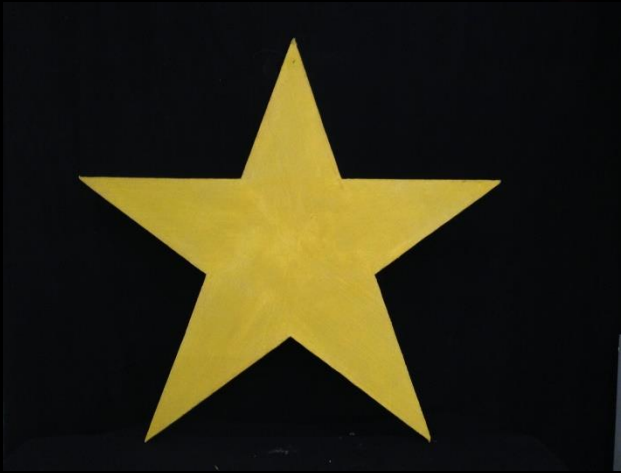

Note de musique

Hauteur :

xs/s/m/l

Coloris : or

Nombre :

13/10/6/9

Prix : 1.-/2.-/3.-

/5.-

Note de musique

Hauteur : xs/s/m/l

Coloris : or

Nombre : 9/8/13/5

Prix : 1.-/2.-/3.-/5.-

Clé de sol

Hauteur : xs/s/m/l

Coloris : or

Nombre : 7/3/4/5

Prix : 1.-/2.-/3.-/5.-

Note de musique

Hauteur : xs/s/m/l

Coloris : or

Nombre : 14/9/10/7

Prix : 1.-/2.-/3.-/5.-

Etoile

Hauteur : 140cm/180cm

Coloris : jaune

Nombre : 5/7

Prix : 15.-/20.-

Bouche d'incendie

Hauteur : 1m10m

Diamètre: 50cm

Prix : 80.- HT