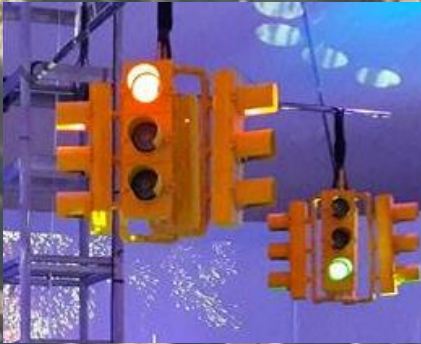

An aerial, high-angle photograph of a dense urban skyline, likely New York City, featuring numerous skyscrapers and buildings. The perspective is looking down from a high altitude, showing the intricate grid of the city and the varying heights of the structures. The lighting suggests a bright day, with shadows cast by the buildings.

DÉMENTIEL
décoration événementielle

NEW YORK

Feux de route en lot de 4

Hauteur : 1m
4 pièces

Prix : 150.- HT

Taxi

Hauteur : 1m20
Profondeur: 40cm
Longueur: 4m

Prix : 250.- HT

Candélabre

Hauteur : 4 ou 5m
2 pièces

Prix : 180.- HT

Méto
Hauteur : 2m50
Longueur: 16m ou 8m
Prix : 1'800.- HT ou 1'100HT

Panneau time square
Hauteur : 80cm
Longueur: 2m20
Prix : 70.- HT

Cadillac rouge
Hauteur : 1m10m
Profondeur: 70cm
Longueur: 2m50