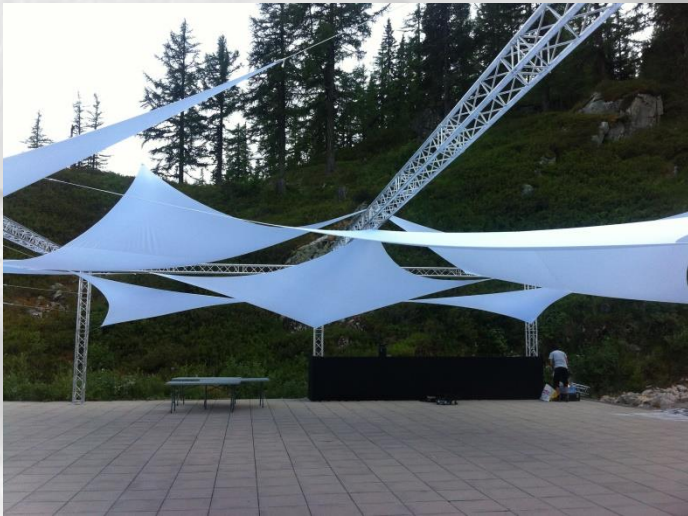

DEMENTIEL
décoration événementielle

LYCRA

Les Quantités

• Triangle 3mx4m :	20 pièces	40.-
• Triangle 1mx3m :	15 pièces	25.-
• Carré 2mx2m :	1 pièce	25.-
• Rectangle 4mx3m :	2 pièces	40.-
• Rectangle 3,5mx3m :	4 pièces	40.-
• Rectangle 0,5mx3m :	5 pièces	25.-
• Tube 1mØx3m :	2 pièces	40.-
• Tube 0,5mØx3m :	2 pièces	40.-
• Tube conique 3mx0,5--->1mØ :	3 pièces	40.-
• Lampes petites :	4 pièces	30.-
• Lampes grandes :	12 pièces	40.-
• Tube vert 15cmØ :	50m	50.-
• Toit 8mx8m	1 pièce	150.-