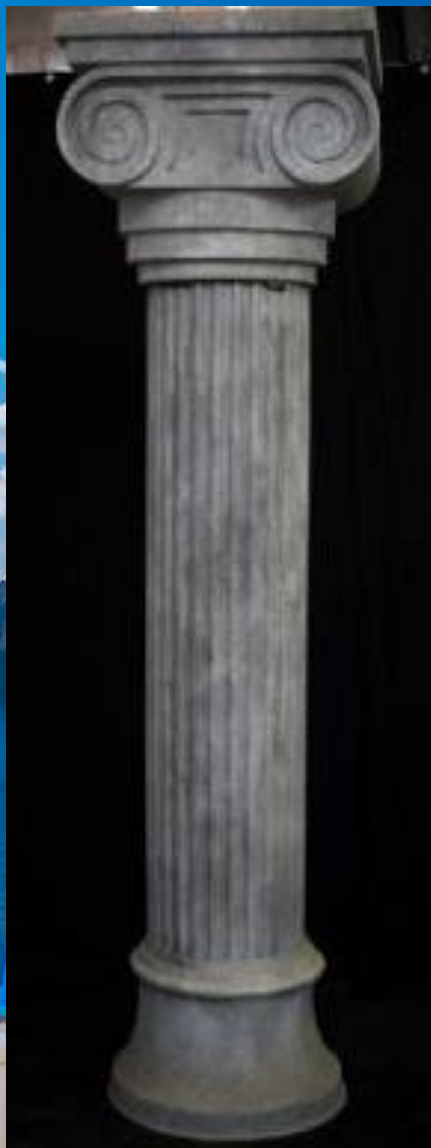

# LA GRÈCE

H3m / Ø 3m20 Marbrée 1 pièce 1'400.- (Installation comprise)

**Liseuse**  
2m 1 pièce Légèrement argentée 250.-

**Venus de Milo**  
1m85 1 pièce Blanc 120.-

1                      2                      3                      4

1)  
Taille: 62/45cm  
Couleur: blanc  
Quantité: 1  
Prix: 30.-

2)  
Taille: 52/39cm  
Couleur: blanc  
Quantité: 5  
Prix : 30.-

3)  
Taille: 46/39cm  
Couleur: blanc  
Quantité: 5  
Prix : 30.-

4)  
Taille: 49/52cm  
Couleur: blanc  
Quantité: 1  
Prix: 30.-

**Support Vase**  
hauteur : 88cm  
largeur : 36cm prof.  
:36cm  
Couleur :Effet pierre  
Prix : 20.-

**Colonnes**  
1m50  
6 pièces  
Marbrées  
60.-/pièce

**Colonnes**  
4m de haut  
2 pièces  
effet pierre  
500.-/pièce