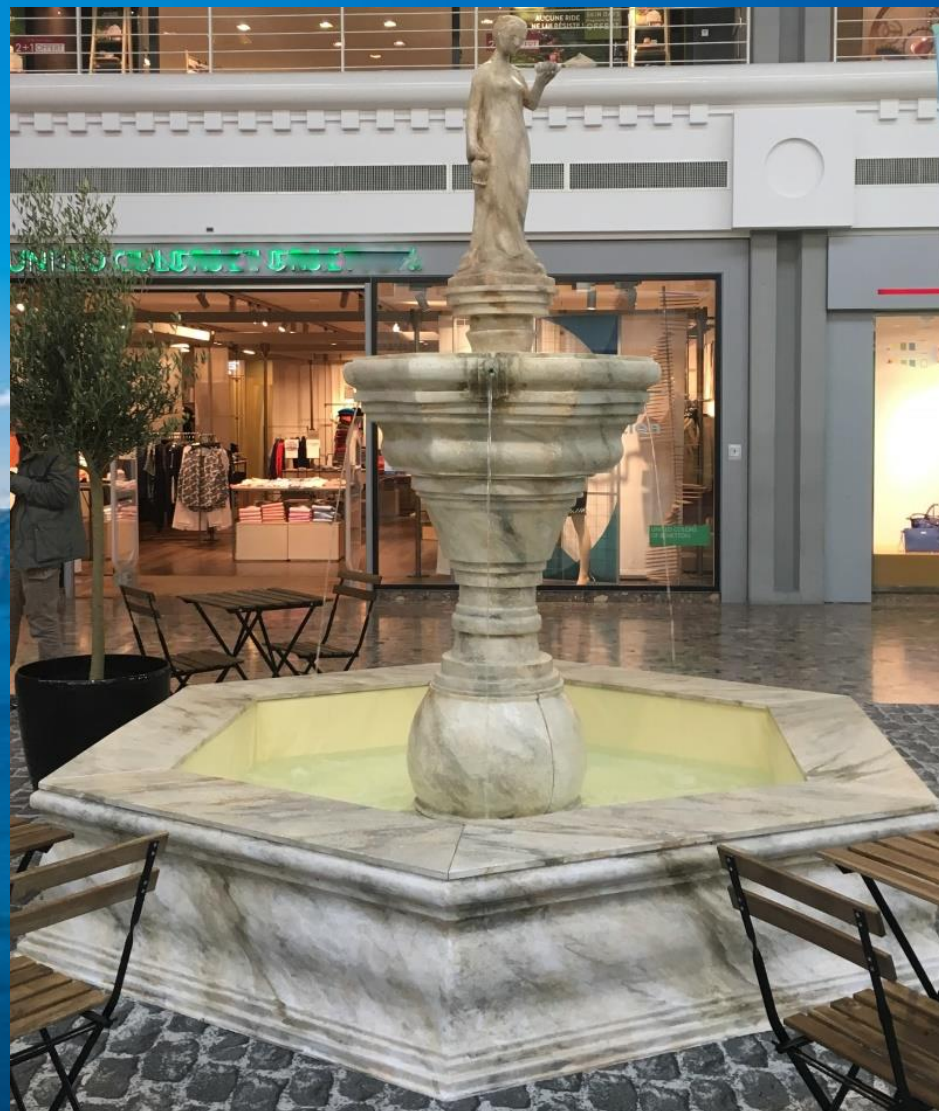

# LA GRÈCE

H3m / Ø 3m20 Marbrée 1 pièce 1'400.- (Installation comprise)

**Liseuse**  
2m 1 pièce Légèrement argentée 250.-

**Venus de Milo**  
1m85 1 pièce Blanc 120.-

1                      2                      3                      4