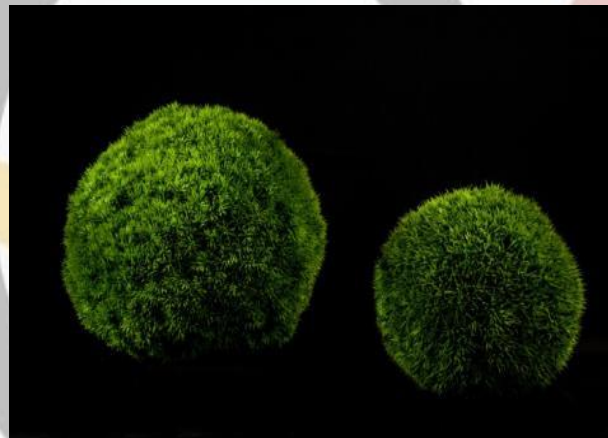

50cm 3x 20.-

70cm 3x 25.-

Raisin

40cm blanc ou rouge 20 pièces 7.-/pièce

Boule de buis

30 et 50cm vert 8 et 3 pièces 10 .-
/pièce et 15 .-/pièce

Vase Médicis

Taille: 46/39cm