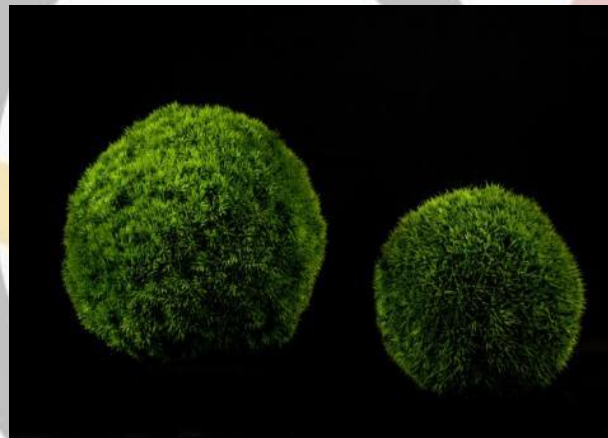

DEMENTIEL

décoration événementielle

Jeux Olympiques

Le portique médaillon
H4m50/L.4m/prof.1m50 1 pièce blanc
500.-

Colonnes
1m50
6 pièces
Marbrées
60.-/pièce

Venus de Milo
1m85 1 pièce Blanc
120.-

Vase doré

Raisin

40cm blanc ou rouge 20 pièces 7.-/pièce

Boule de buis

30 et 50cm vert 8 et 3 pièces 10 .-
/pièce et 15 .-/pièce

Vase Médicis

Taille: 46/39cm

Couleur: blanc

Quantité: 5