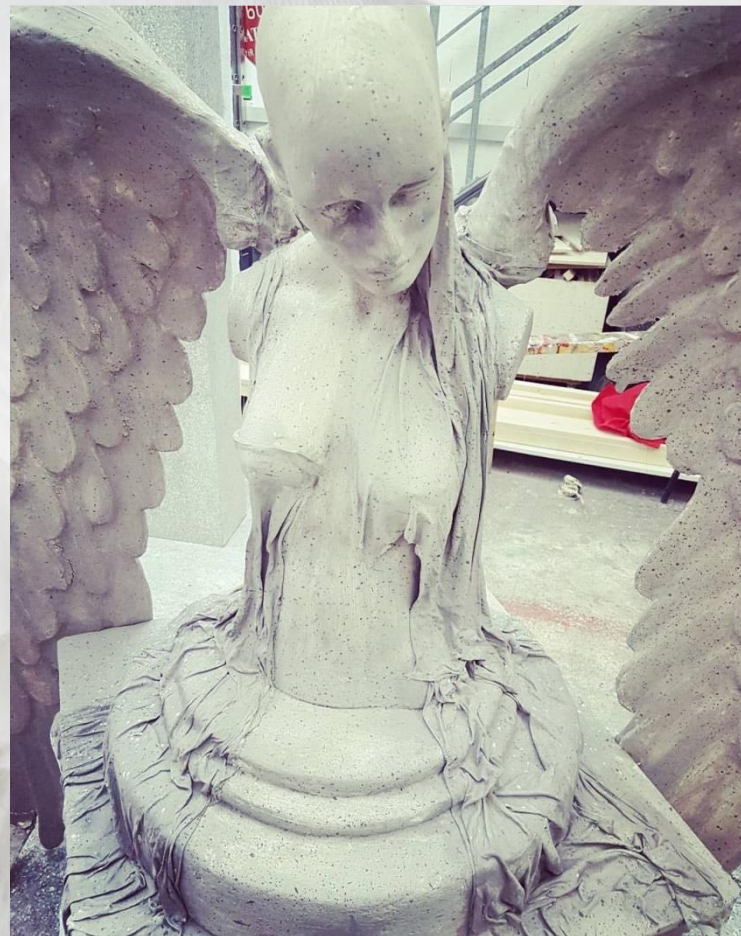

## La porte

Quantité: 1 pièce

Couleur: pierre

Taille: H4m50/5m

Prix : 500.-

**Portail**  
**Hauteur : 2m90**  
**Coloris : Naturel**  
**Nombre : 1**  
**Prix : 250.-**

**Ange sur Socle**  
**H2m50**  
**1 pièce**  
**180.-**