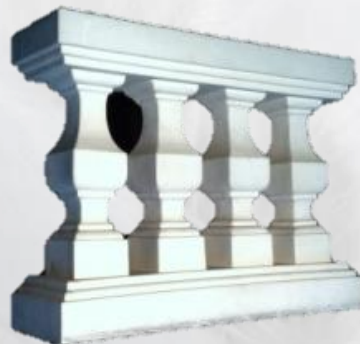

**Buste d'Ange**  
**1m80**  
**1 pièce**  
**150.-**

**Boules de plumes**  
Ø30cm 3 pièces  
Ø50cm 4 pièces  
Coloris : blanc  
Prix : 25.-/pièce

**Vase Capitonné**  
Hauteur :  
140/32/22cm  
Coloris : Blanc  
Nombre : 10  
Prix : 40.-/pièce

**Cerce de Boa**  
Ø50cm, longueur 1m50  
Coloris : blanc  
Nombre : 6  
! Non compatible avec lustres  
de pampilles !  
Prix : 80.-/pièce

**Miroir Féérique Carré**  
**2m80x2m20**  
**4 pièce**  
**200.-**

**Miroir Féérique Ovale**  
**H2m52x1m88x33cm**  
**1 pièce**  
**180.-**

**Ronce Design**  
**Hauteur : 2m 50**  
**Coloris : blanc**  
**Nombre : 4**  
**Prix : 90.-/pièce**

**Muret**  
**1m**  
**4 pièces**  
**50.-/pièce**