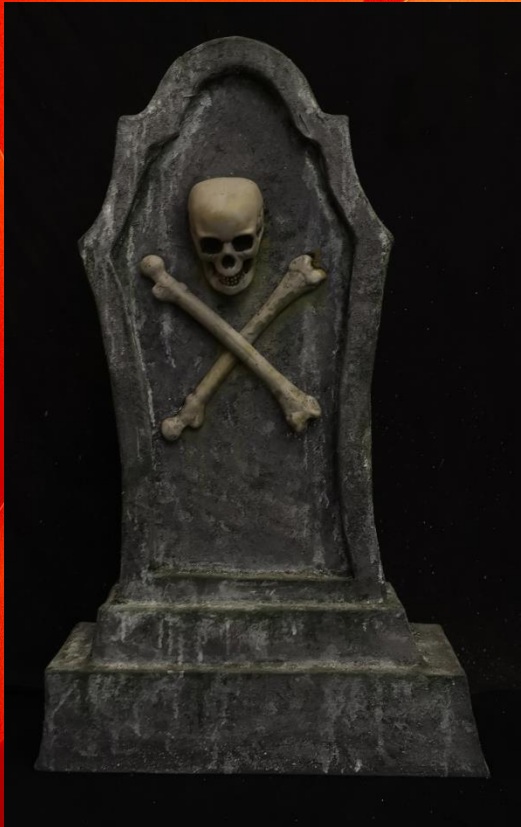

**Crâne**  
12cm  
Argent  
8 pièces  
10.-/pièce

**Tête de mort**  
30cm  
Gris  
1 pièce  
20.-/pièce

**Pierre tombale**  
1m40  
Gris  
2 pièce  
80.-/pièce

**Pierre tombale 1**  
**Hauteur :**  
**120cmx77cm**  
**Couleur : Gris**  
**Nombre : 1 pièce**  
**Prix : 100.-**