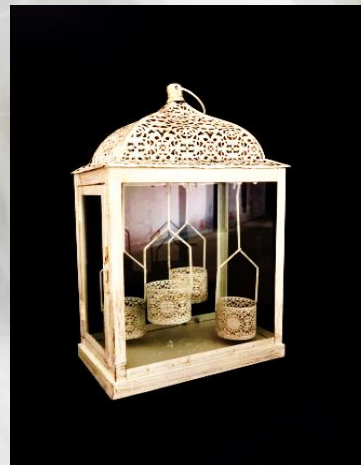

**Petite lanterne blanche étoile**

**25 pièces**  
**11 x 6 x 6 cm**  
**3.-/pièce**

**Lanterne Moscou**

**4 pièces petites 40x14x14 cm 20.-/pièce**  
**4 pièces moyennes 55x19,5x19,5 cm 25.-/pièce**  
**2 pièces grandes 70x25x25 cm 30.-/pièce**

**Lanterne blanche croix**

**2x petites 49 x 16,5 x 16,5 cm 20.-/pièce**  
**2 Pièces grandes 70 x 23,5 x 23,5 cm 25.-/pièce**

**Lanterne crème**

**6 Pièces**  
**42x25x14,5**  
**20.-/pièce**

**Chandelier  
40cm  
or  
9 pièces  
15.-/pièce**