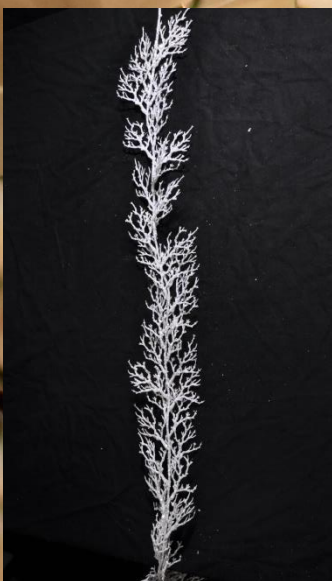

**Guirlande de cèdre**  
**Hauteur : 180cm**  
**Coloris : argent**  
**Nombre : 15**  
**Prix : 15.-/pièce**

**Guirlande de Buis**  
**Hauteur : 180cm/8cm**  
**Coloris : argent**  
**Nombre : 21**  
**Prix : 15.-/pièce**

**Guirlande algues**  
**Hauteur : 180cm**  
**Coloris : argent**  
**Nombre : 35**  
**Prix : 15.-/pièce**

**Guirlande corail crème**

**Hauteur : 180cm**

**Coloris : crème**

**Nombre : 39**

**Prix : 15.-/pièce**

**Guirlande de neige**

**Hauteur : 180cm**

**Coloris : blanc**

**Nombre : 17**

**Prix : 15.-/pièce**

**Guirlande algues blanches**

**Hauteur : 180cm**

**Coloris : blanc**