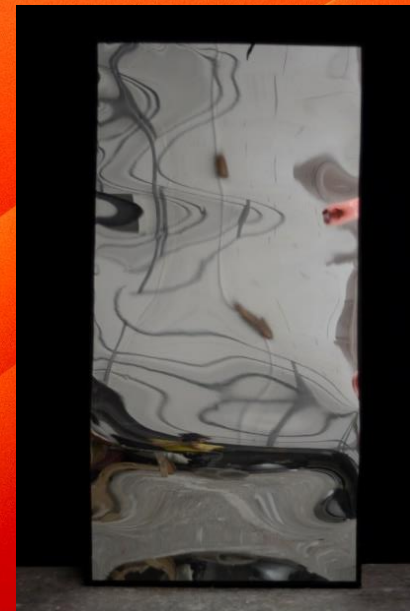

# L'ENFER

Colonnes  
4m de haut  
2 pièces  
effet pierre  
300.-/pièce

Ange de la mort  
2m20  
Noir  
1 pièce  
180.-/pièce

**Voûte**  
**Taille : L6mH3m80**  
**Coloris : gris**  
**Nombre : 4**  
**Prix : 500.-/pièce**