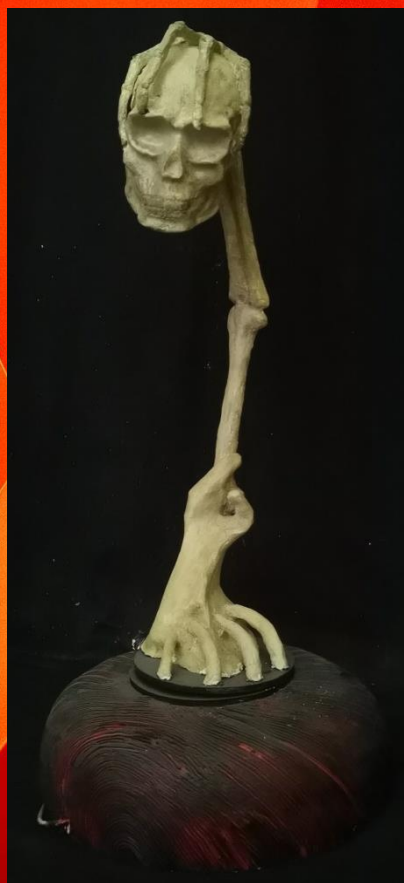

# L'ENFER

Colonnes  
4m de haut  
2 pièces  
effet pierre  
300.-/pièce

Ange de la mort  
2m20  
Noir  
1 pièce  
180.-/pièce

**Voûte**  
**Taille : L6mH3m80**  
**Coloris : gris**  
**Nombre : 4**  
**Prix : 500.-/pièce**

**Miroir déformant**  
**1mx2m**  
**4 pièces**  
**50.-/pièce**

**Le vitrail**  
**H5m/8m50 : 1'200.-**  
**ou**  
**H4m/5m30 500.-**

**Lampe Crâne**  
Hauteur :  
120cmx55cm  
Couleur : Naturel  
Nombre : 1 pièce  
Prix : 100.-

**Lampe Multi-Crâne**  
Hauteur : 190cmx55cm  
Couleur : Naturel  
Nombre : 1 pièce  
Prix : 120.-

**Lanterne**  
**Effet métal**  
115cm 4x 45.-/pièce  
90cm 1x 30.-/pièce  
60cm 5x 25.-/pièce

**Flamme**  
25cm  
10 pièces  
20.-/pièce