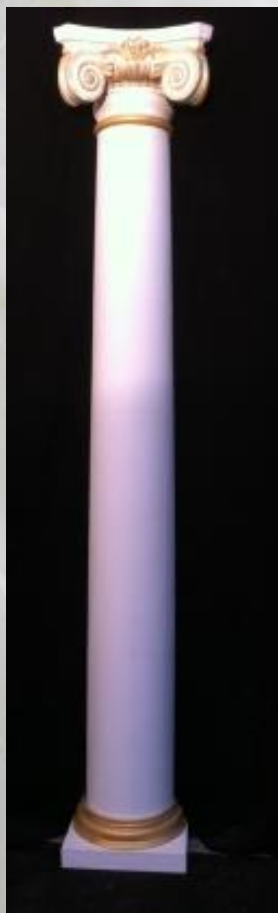

**Miroir Féérique Ovale**  
**H2m52x1m88x33cm**  
**1 pièce**  
**180.-**

**Ronce Design**  
**Hauteur : 2m 50**  
**Coloris : blanc**  
**Nombre : 4**  
**Prix : 90.-/pièce**

**Muret**  
**1m**  
**4 pièces**  
**50.-/pièce**

**Colonne**  
Hauteur : 2m30  
Coloris : Blanc  
Nombre : 10  
Prix : 80.-/pièce

**Colonne**  
Hauteur : 1m60 ou 2m  
Coloris : Blanc  
Nombre :  
6 pièces de chaque taille  
Prix : 60.-/pièce

**Lampe boule**  
2m50 8 pièces  
Effet marbre + fer  
forgé  
150.-/pièce