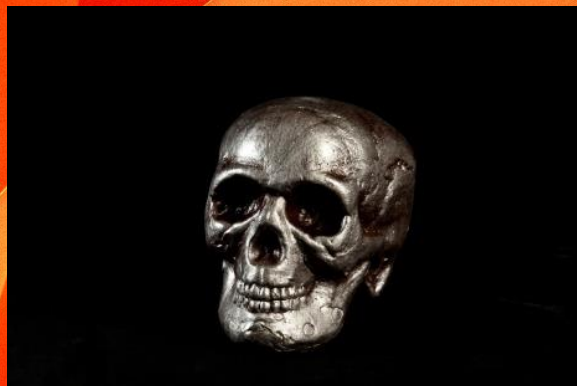

**Lustre fer forgé**  
1m20  
4 pièces  
90.-/pièce

**Vasque**  
40cm  
pierre  
10 pièces  
20.-/pièce

**Cheminée**  
**2m30**  
**1 pièce**  
**150.-**

**Faux feu**  
**70cm**  
**1 pièce**  
**60.-**

**Squelette**  
Hauteur : 1m20  
Couleur : Blanc  
Nombre : 3  
pièces  
Prix : 30.-/pièce  
----  
Hauteur : 90cm  
Nombre : 1  
pièce  
Prix : 20.-/pièce