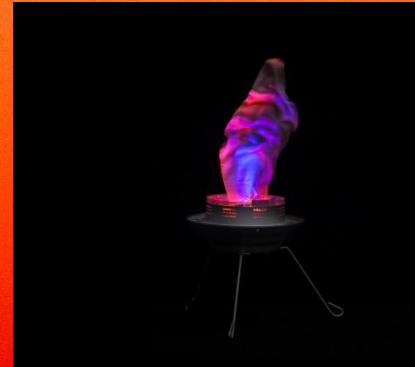

**Lampe Multi-Crâne**  
Hauteur : 190cmx55cm  
Couleur : Naturel  
Nombre : 1 pièce  
Prix : 120.-

**Lanterne**  
**Effet métal**  
115cm 4x 45.-/pièce  
90cm 1x 30.-/pièce  
60cm 5x 25.-/pièce

**Flamme**  
25cm  
10 pièces  
20.-/pièce