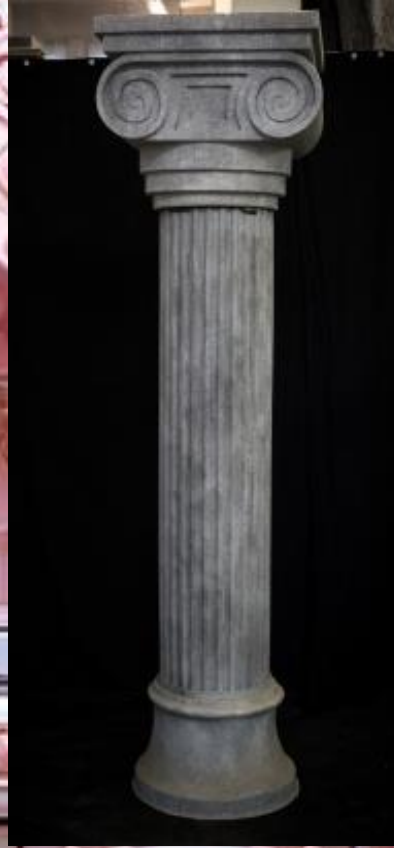

Quantité : 12 pièces

Prix : 10.-/pièce

Colonnes
2m
6 pièces
blanches
60.- HT/pièce

Colonne
Dimensions: 2m30
Quantité : 10 pièces
Prix : 80.- HT/pièce

Colonne
Hauteur : 4m gris
Quantité : 2 pièces
Prix : 300.- HT/pièce