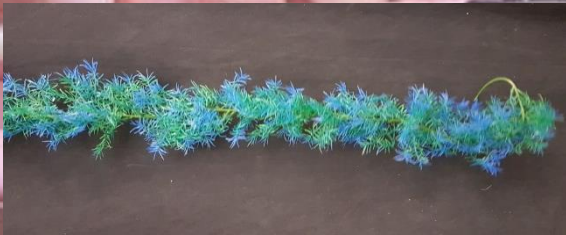

Champignon Design
Dimensions : 2m20 /1m60
Coloris : rouge et orange
Quantité : 1
Prix : 180.- HT/pièce

Amanite Géante
Dimensions : 2m50 /Ø3m
Coloris : rouge et blanc
Quantité : 1
Prix : 220.- HT/pièce

Champignon
Dimensions : entre 70 cm et 1m40
Coloris : divers coloris
Quantité : 7
Prix : 30.- HT/pièce

Algue verte
Hauteur : 2m
Coloris : vert
Nombre : 5
Prix : 15.- HT/pièce

Algue orange
Hauteur : 1m60
Coloris : orange/jaune
Nombre : 2
Prix : 15.- HT/pièce

Algue bleue
Hauteur : 1m60
Coloris : bleu/vert
Nombre : 2
Prix : 15.- HT/pièce