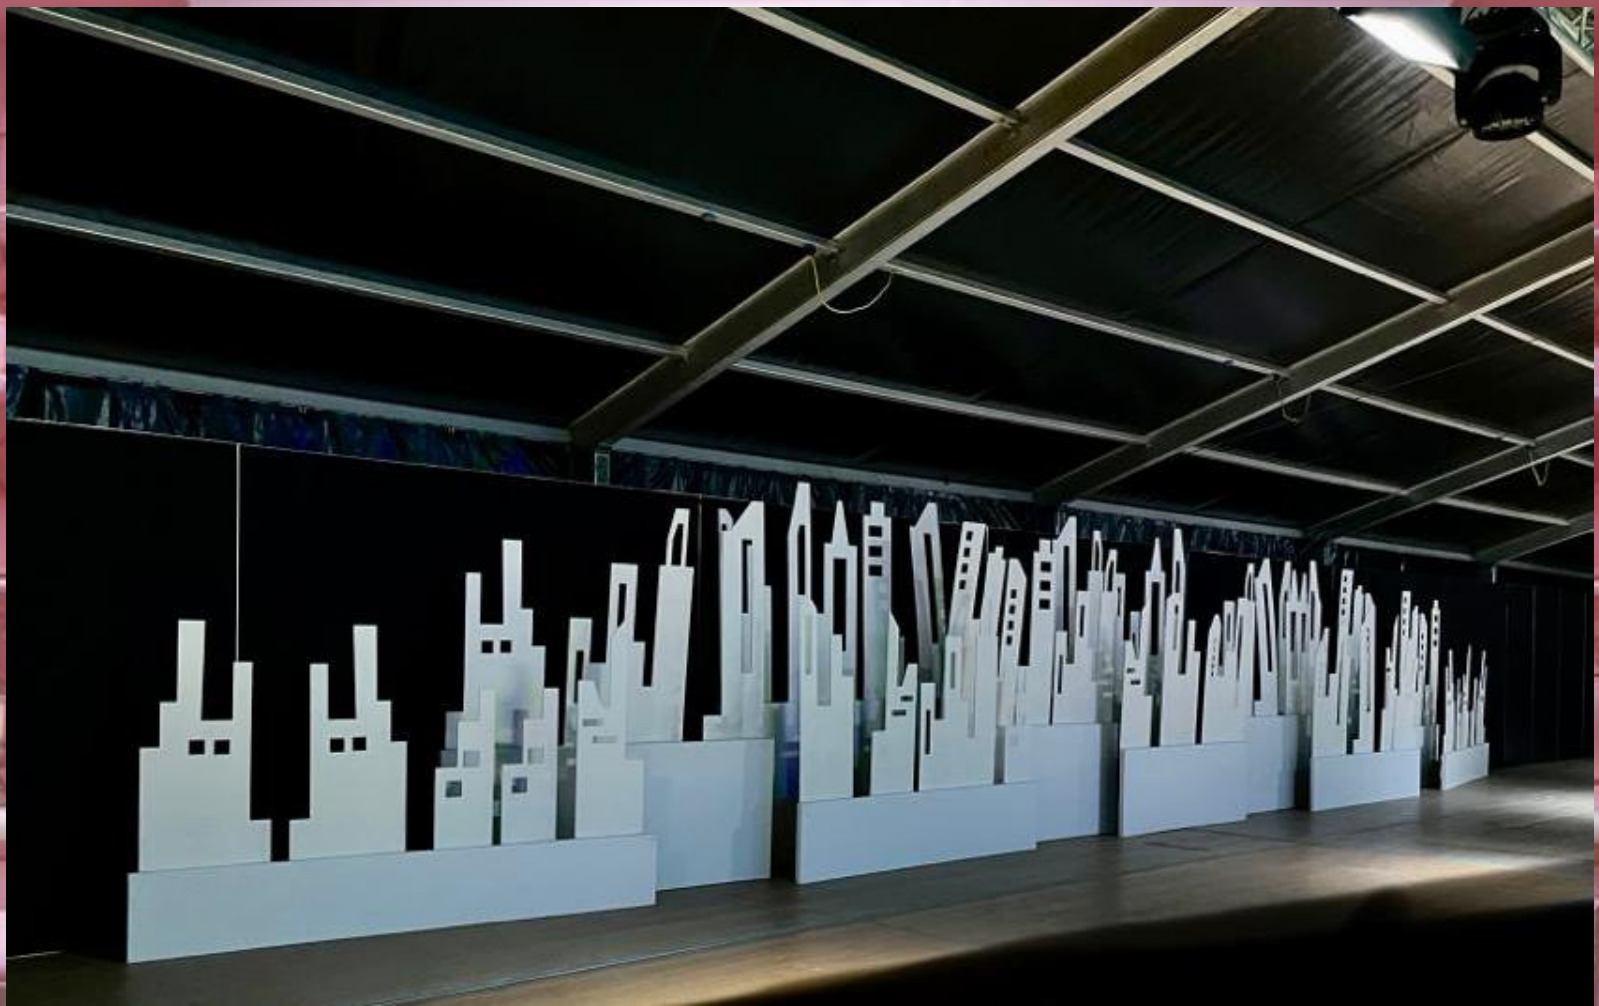

DÉCORATION DÉCORATIVE

décoration intérieure

Barbie™

Bar Diner
6mx3m60xH2m50
1 pièce
1'880.-/pièce

Module silhouette d'immeubles Blancs

Hauteur : Entre 2m et H2m50

Longueur 2m20

20 pièces