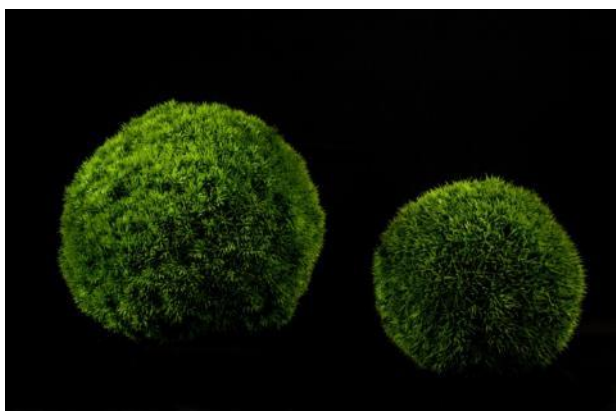

Boule de buis

Hauteur : 30 et 50cm

Coloris : vert

Nombre : 8 et 3

Prix : 10.- et 15.-/pièce