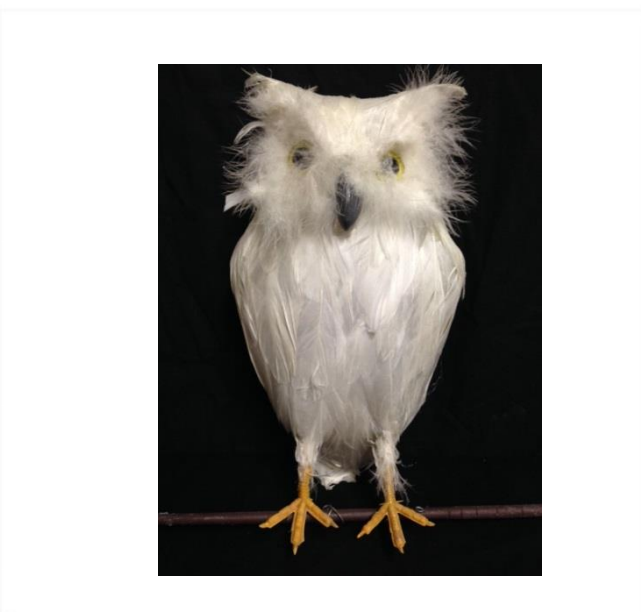

Nombre : 20

Prix : 15.-

livres

Hauteur : 30-40cm

Coloris : divers coloris

Nombre : 30

Prix : 5.-/pièce

Banderoles Harry Potter

Hauteur : 1m20

Coloris : divers

Nombre :12

Prix : 15.-/pièce

Hibou blanc volant

Envergure: 2m

Coloris : blanc

Nombre : 1

Prix : 80.-

Hibou blanc

Hauteur : 30cm

Coloris : blanc

Nombre : 1

Prix : 10.-

Crane de buffle

Hauteur : 1m

Largeur : 90cm

Coloris : naturel

Nombre : 2

Prix : 90.-/pièce

Tête de buffle

Hauteur : 90 cm

Largeur : 60 cm

Coloris : Brun