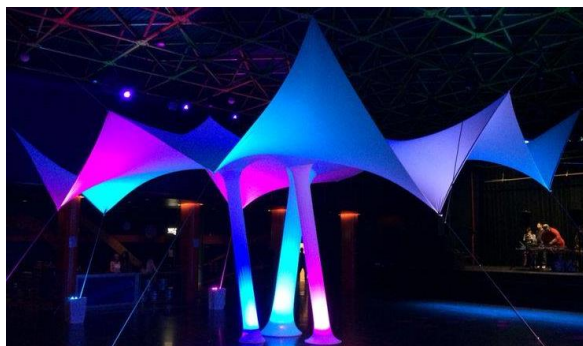

lycra

largeur : 2m
Coloris : blanc

Prix : 40.-/m