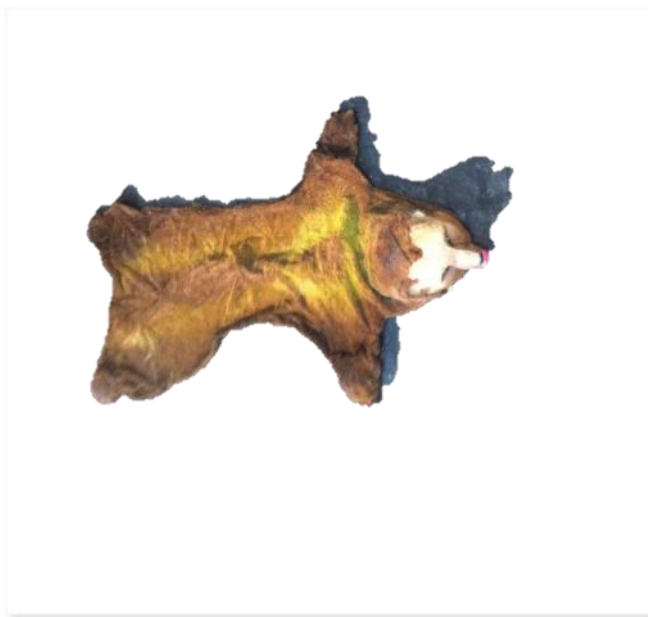

Peau d'ours

Longueur : 2m48

Largeur : 1m25

Coloris : Brun

Nombre : 1

Prix : 100.- /pièce