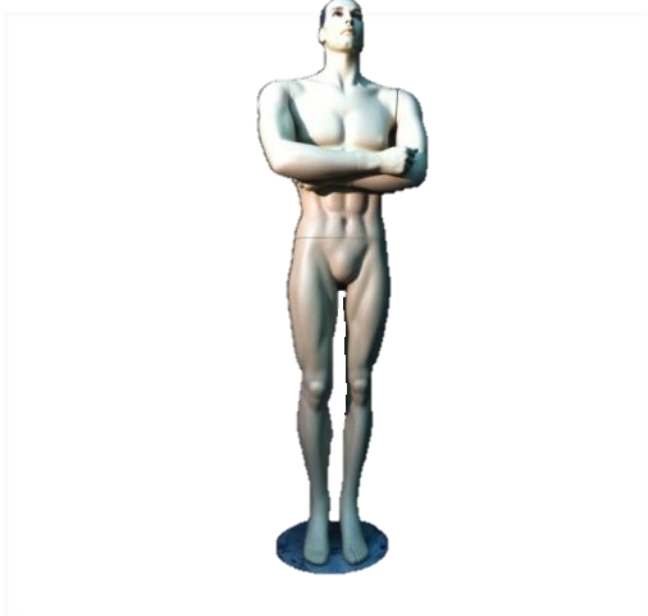

Prix : 220.- /pièce

Les petits éléments de décors

Mannequin Homme

Hauteur : 1m90

Coloris : Blanc

Nombre : 1

Prix : 50.-/pièce

Mannequin homme