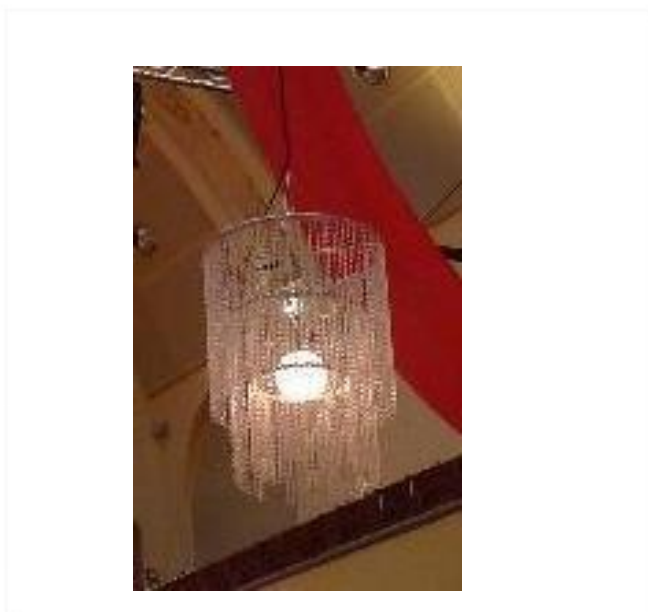

Lustre pampille

Hauteur : 1m20
Coloris : Crystal
Nombre : 6

Prix : 70.-/pièce