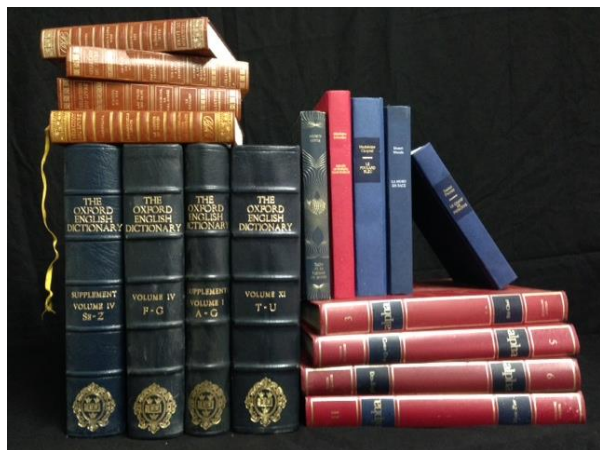

Choixpot +livre

Hauteur : 1m40

Coloris : brun

Nombre : 1

Prix : 80.-

balais

Hauteur : 1m60

Coloris : brun

Nombre : 20

Prix : 15.-

livres

Hauteur : 30-40cm

Coloris : divers coloris

Nombre : 30

Prix : 5.-/pièce

Banderoles Harry Potter