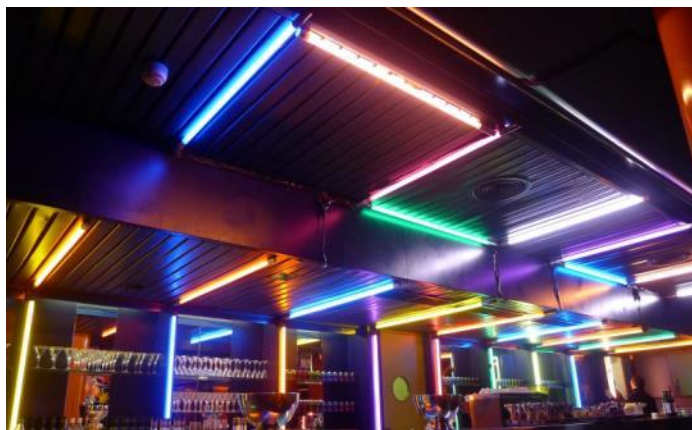

Vases, lampes et bougeoirs