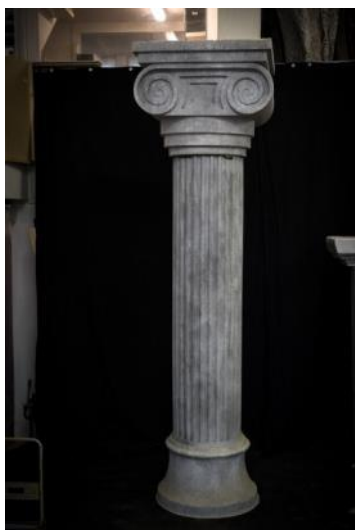

Statue de milo

Hauteur : 1m85
Coloris : blanc
Nombre : 1

Prix : 120.-/pièce

Vase de plume

Hauteur : 2m
Coloris : blanc
Nombre : 1

Prix : 200.-/pièce

Fille sur balançoire

Hauteur : 4m/3m

Coloris : cuivre et forgé

Nombre : 1

Prix : 220.-

Colonne romaine

Hauteur : 4m, 5m ou 8m

Coloris : gris

Nombre : 2

Prix : 300.- ou 800 /pièce