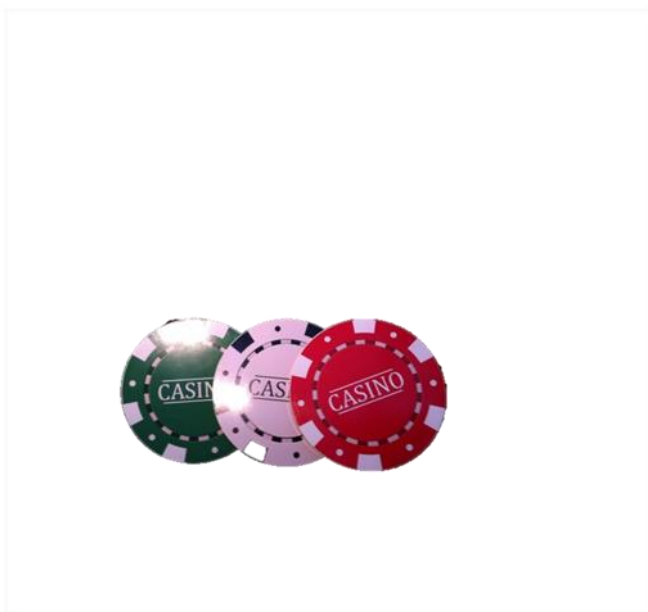

Nœud papillon

Hauteur : 90 cm

Coloris : facette miroir

Nombre : 1

Prix : 20.-/pièce

Carte géante

Hauteur : 2 m
Largeur : 1m25
Coloris : Blanche
Nombre : 3

Prix : 30.- /pièce