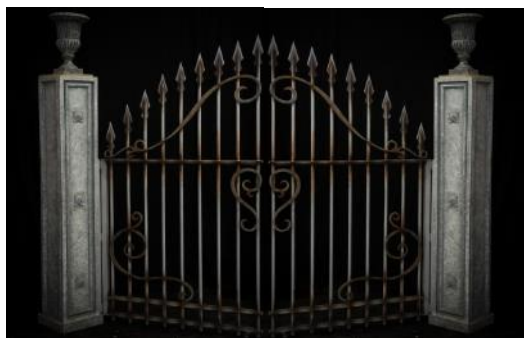

Nombre : 1

Prix : min 500.-/max 1'200.-

Portique

Hauteur : 3m50
Largeur: 2m50
Coloris : blanc et or
Nombre : 1

Prix : 300.-

Portail

Hauteur : 2m90
Coloris : blanc
Nombre : 1

Prix : 250.-