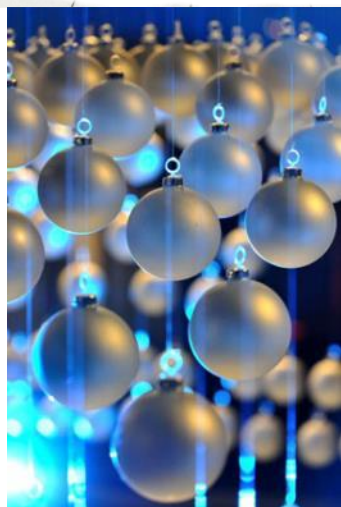

moquette

Sur commande

Hauteur : 200cm

Coloris : divers

Nombre : -

Prix : 18.-/m2

Noël

Boule de Noël