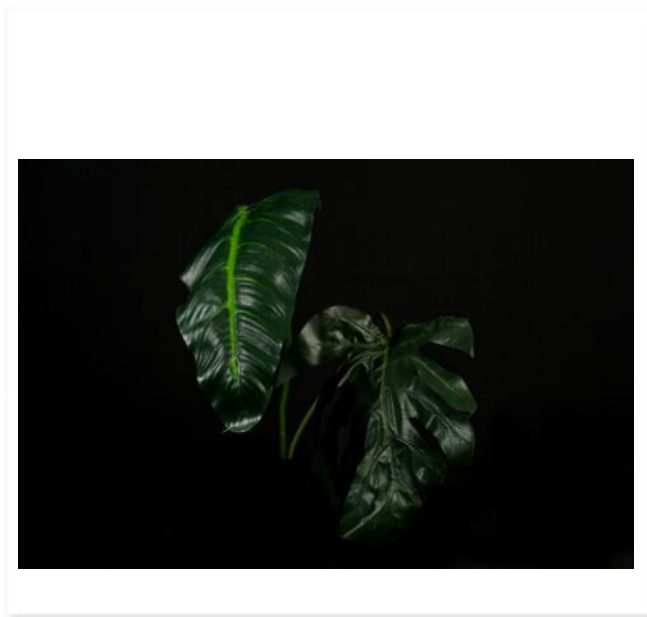

feuilleexotique

Hauteur : 30cm

Coloris : vert

Nombre : 20

Prix : 5.-/pièce