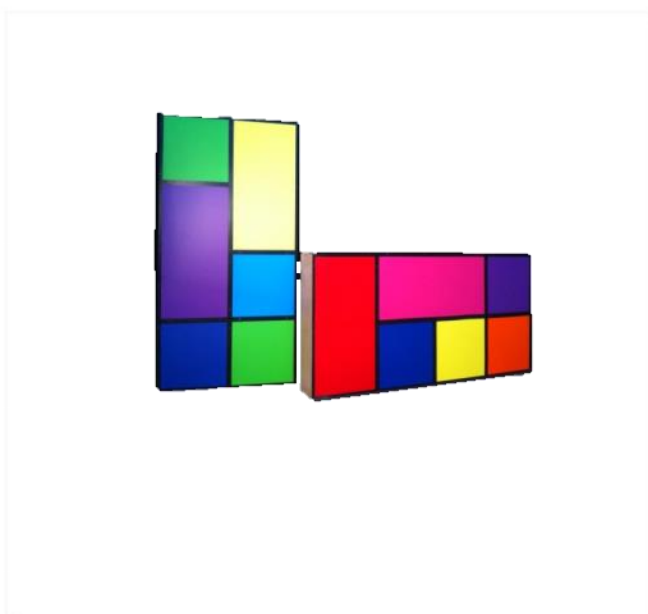

Nombre : 1

Prix : 60.-

Fresque rock

Hauteur :

Longueur :

Coloris :

Nombre : 1

Prix :

Mur disco lumineux

Hauteur : 3m00
Longueur : 8m00
Coloris :
Nombre : 1

Prix : 1600.-/pièce

Cube disco lumineux

Hauteur : 2m00
Largueur : 1m00
Coloris :
Nombre : 12

Prix : 150.-/pièce

Mobiliers

Pouf cubique