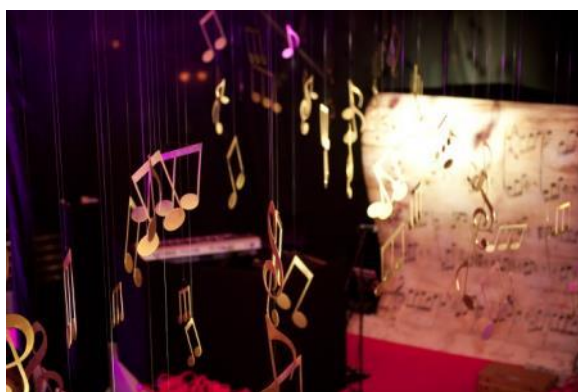

moquette

Sur commande

Hauteur : 200cm

Coloris : divers

Nombre : -

Prix : 18.-/m2

Noël

Boule de Noël