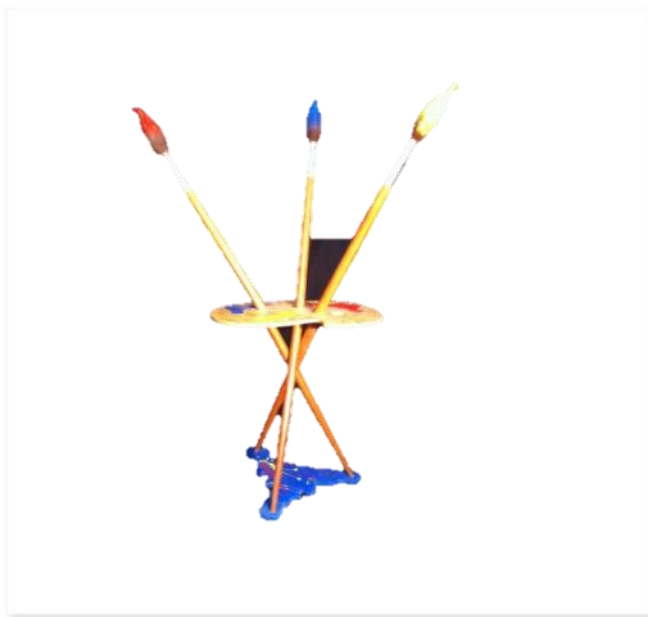

longueur : 2m

Coloris : argenté mat

Nombre : 1

Prix : 250.-

Meridienne ronde

Diamètre : 2m

Coloris : argenté mat

Nombre : 1

Prix : 400.-

Mange debout pinceau

Hauteur : 2m 50

Coloris : couleur bois

Nombre : 3

Prix : 100.-/pièce

Bar effet glace

Hauteur : 1m/1m50