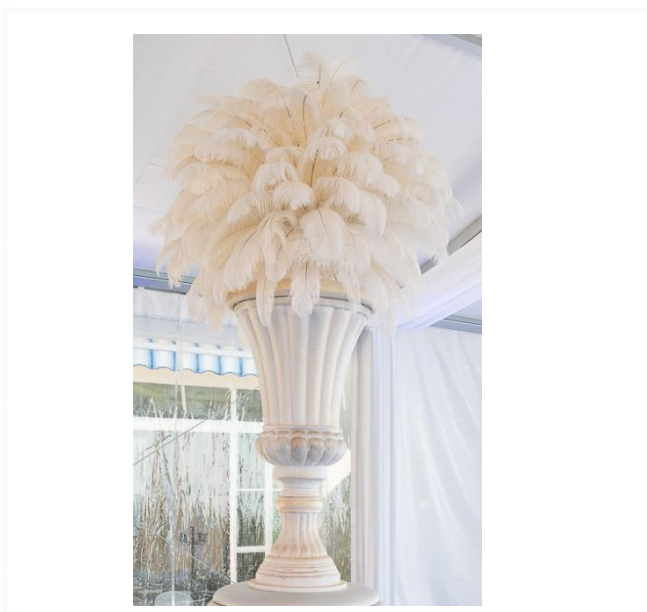

Coloris : blanc, or et noir

Nombre : 1

Prix : 140.-

gargouille

Hauteur : 1m70

Coloris : gris pierre

Nombre : 2

Prix : 180.-

Statue de milo

Hauteur : 1m85
Coloris : blanc
Nombre : 1

Prix : 120.-/pièce

Vase de plume

Hauteur : 2m
Coloris : blanc
Nombre : 1

Prix : 200.-/pièce

Fille sur balançoire

Hauteur : 4m/3m