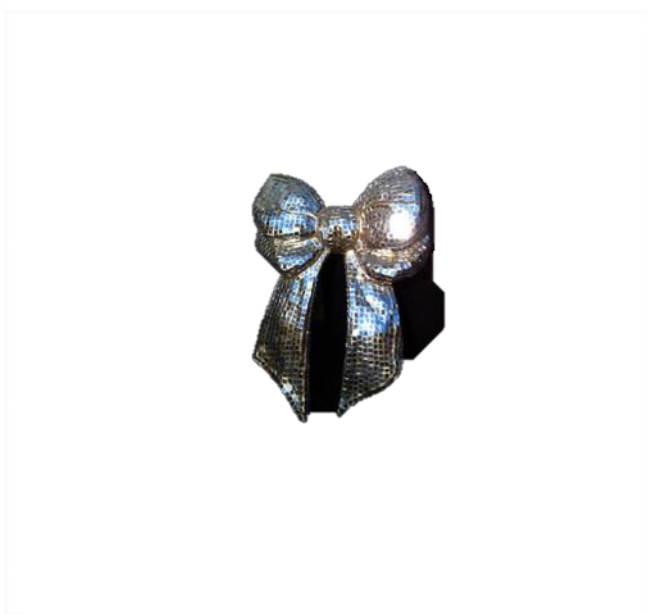

pompon orientaux

Hauteur : 10cm
Coloris : bordeaux
Nombre : 6

Prix : 5.-/pièce

Buste femme

Hauteur : 50 cm

Coloris : facette miroir

Nombre : 1

Prix : 30.-/pièce