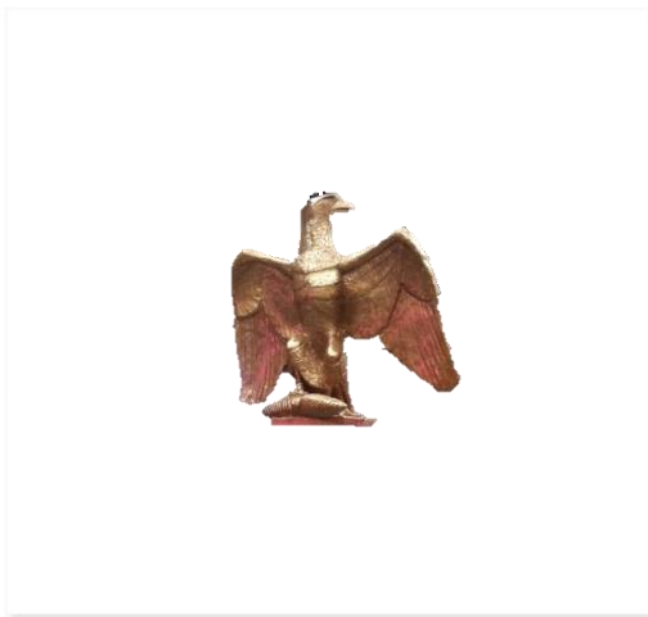

Les grands éléments de décors

Statue

Hauteur : 2m00

Coloris : couleur pierre

Nombre : 1

Prix: 70.-

Statue Egyptienne

Hauteur : 2m55

Coloris : sable

Nombre : 2

Prix : 100.- /pièce

Aigle

Hauteur : 2m20/1m15

Coloris : or

Nombre : 1

Prix : 240.- /pièce