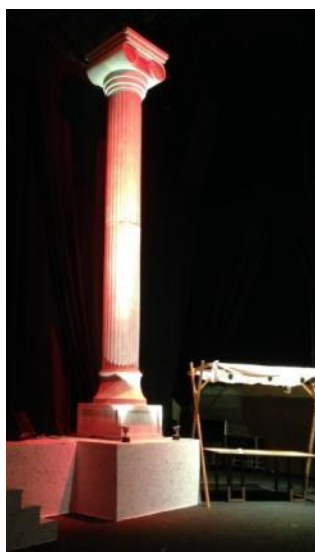

Portes, colonnes, murs