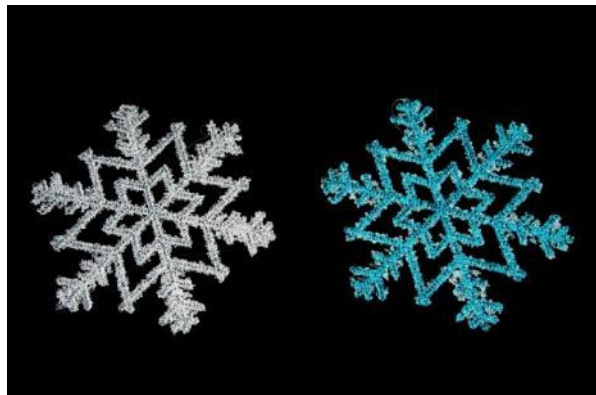

Nombre : 4

Prix : 25.-/pièce

glaçon

Hauteur : 30cm

Coloris : blanc et bleu

Nombre : 14 et 35

Prix : 5.-/pièce

Étoile glacée