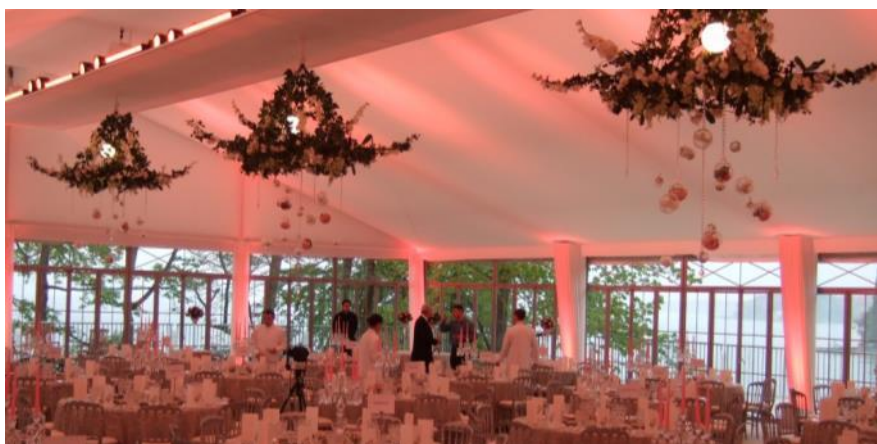

Feuillages et verdure