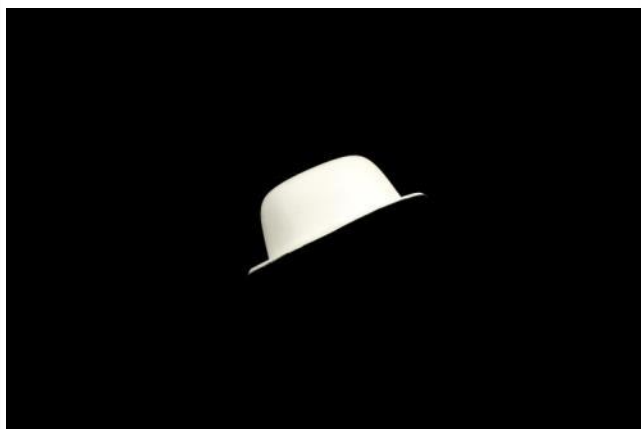

Chapeau melon

Hauteur : 20cm

Coloris : noir ou blanc

Nombre : 13

Prix : 5.-/pièce