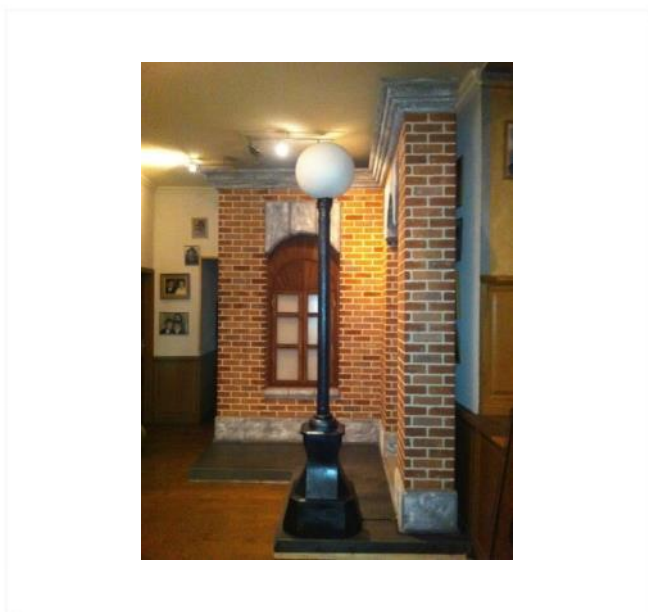

Angle de rue

Hauteur :
Coloris :
Nombre :

Prix : 550.-