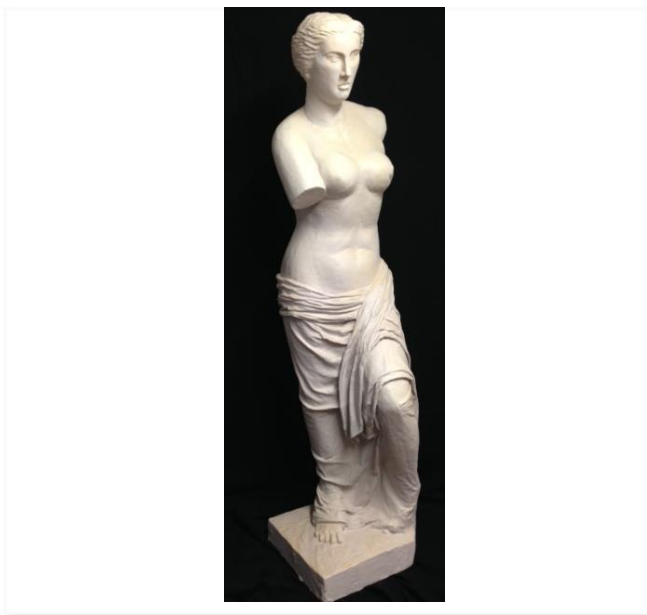

Tête de l'île de pâques

Hauteur : 2m40 /1m30

Coloris : gris anthracite

Nombre : 1

Prix : 180.-/pièce

Masque vénitien

Hauteur : 2m45/1m70

Largeur : 1m70

Coloris : blanc, or et noir

Nombre : 1

Prix : 140.-

gargouille

Hauteur : 1m70

Coloris : gris pierre

Nombre : 2

Prix : 180.-

Statue de milo

Hauteur : 1m85
Coloris : blanc
Nombre : 1

Prix : 120.-/pièce

Vase de plume

Hauteur : 2m
Coloris : blanc
Nombre : 1

Prix : 200.-/pièce

Fille sur balançoire

Hauteur : 4m/3m

Coloris : cuivre et forgé

Nombre : 1

Prix : 220.-

Colonne romaine

Hauteur : 4m, 5m ou 8m

Coloris : gris

Nombre : 2

Prix : 300.- ou 800 /pièce