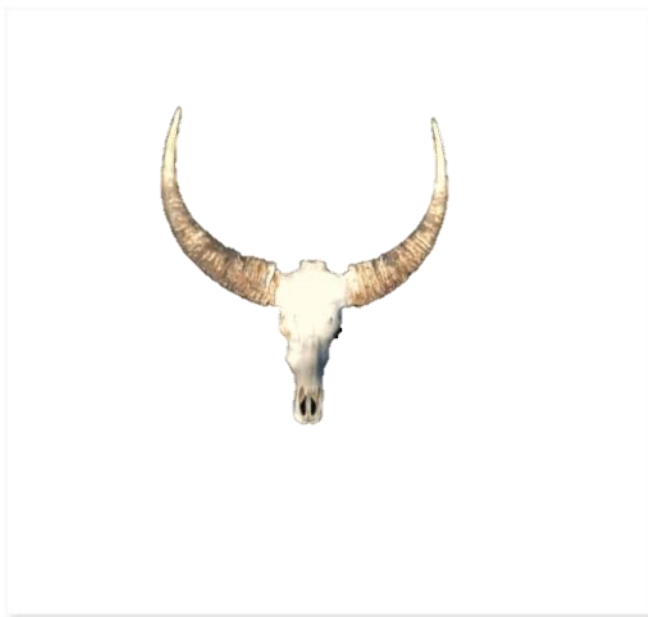

Hauteur : 1m20

Coloris : divers

Nombre :12

Prix : 15.-/pièce

Hibou blanc volant

Envergure: 2m

Coloris : blanc

Nombre : 1

Prix : 80.-

Hibou blanc

Hauteur : 30cm

Coloris : blanc

Nombre : 1

Prix : 10.-

Crane de buffle

Hauteur : 1m

Largeur : 90cm

Coloris : naturel

Nombre : 2

Prix : 90.-/pièce

Tête de buffle

Hauteur : 90 cm

Largeur : 60 cm

Coloris : Brun