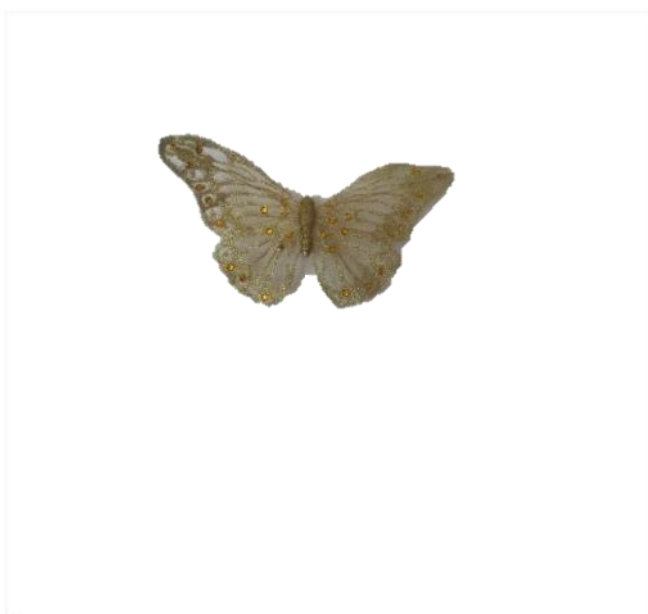

Nombre : 1

Prix : 90.- /pièce

Peau d'ours

Longueur : 2m48

Largeur : 1m25

Coloris : Brun

Nombre : 1

Prix : 100.- /pièce