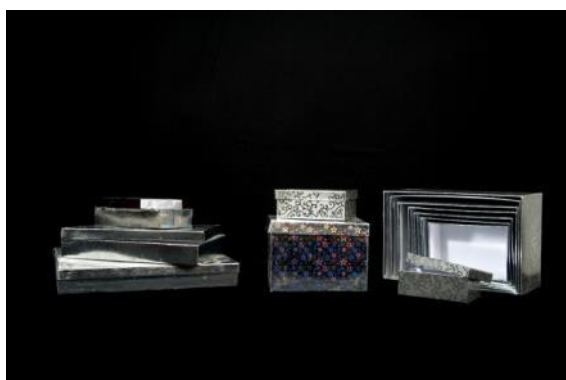

cadeau de Noël

Hauteur : divers

Coloris : argent

Nombre : 130

Prix : 2-10.-/pièce